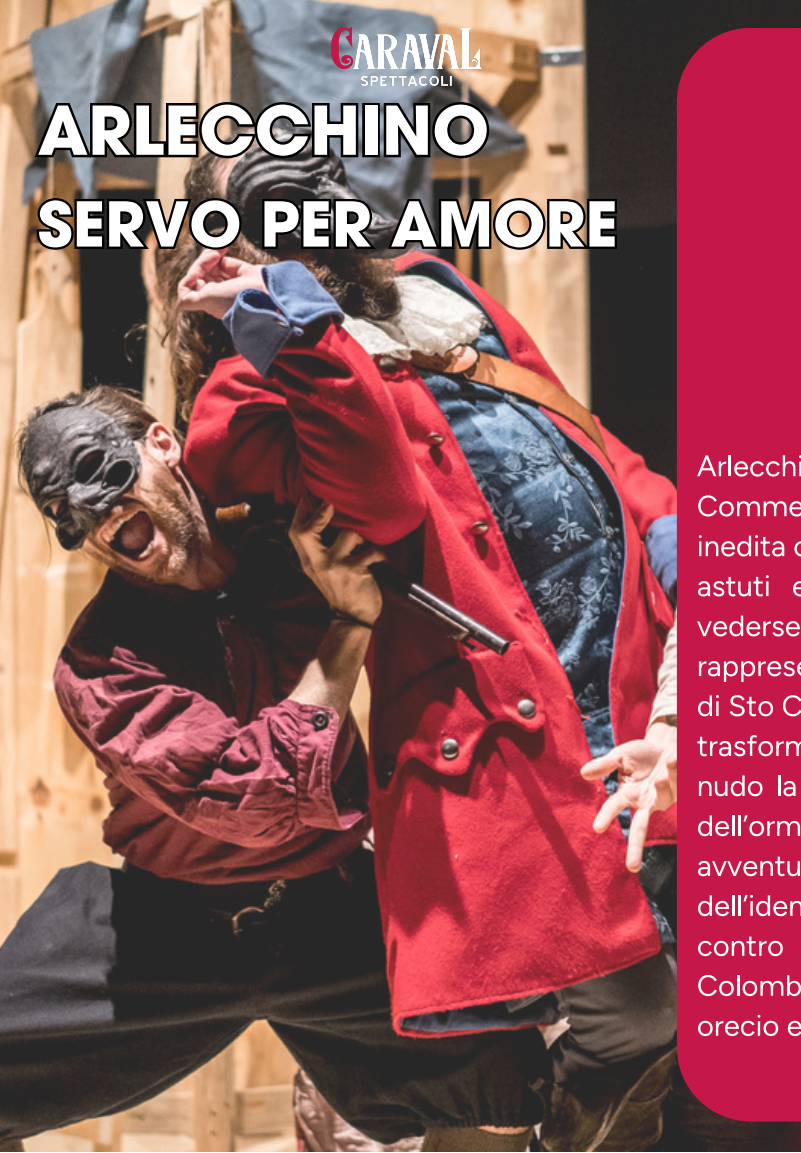

ARLECCHINO SERVO PER AMORE

Regia di Vera Rossini
Testi di Alessio Rosin

Durata: 70 min
Categoria: Prosa - Commedia dell'arte

Produzione
Caraval Spettacoli

Arlecchino e Colombina, le due maschere immortali della Commedia dell'arte, tornano sul palcoscenico con una commedia inedita che esplorerà il magico mondo del teatro. Tra scherzi, piani astuti e scelte dolorose, i due ingegnosi servetti dovranno vedersela con i pregiudizi dell'aristocrazia più esclusiva che la rappresentazione abbia mai generato: i membri dell' "Accademia di Sto Cappio". Comicità e umorismo, equivoci e inganni, dialetti e trasformismo: "Arlecchino servo per amore" intende mettere a nudo la commedia, mostrando al pubblico gli aspetti costitutivi dell'ormai storico genere teatrale. Attraverso tre divertenti avventure, le due maschere affronteranno le tematiche dell'identità, dell'amore e della fede, lottando contro il mondo e contro se stessi, ma senza mai scordare chi sono davvero: Colombina, la servetta tutto fare e Arlechin Batocio, orbo da un orecchio e sordo da un occhio.